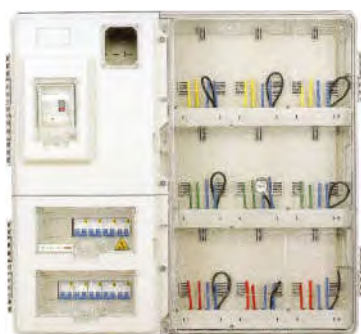

CFFX-S901单相九位电子式电表箱

型号含义

主要技术参数

型号	配置	名称	规格	数量
CFFX-S901	总开关配置	塑壳断路器	CFM1-250L/3300 250A	1台
	表前配置	隔离开关	CFH2-125/1P 63A	9台
	表后配置	断路器	DZ47-63/2P 63A	9台
	采集器配套开关	断路器	CFH2-125/1P 63A	1台

注：总开关连接线BV16mm²或BV25mm²电能表连接线BV6mm²或BV10mm²

单相表箱接线图及外形安装尺寸

图1 接线图

图2 外形及安装尺寸

订货须知

- 此方案内参数为本公司提供的参考配置，如果客户需本公司提供成套产品的，请提供具体的配置方案。