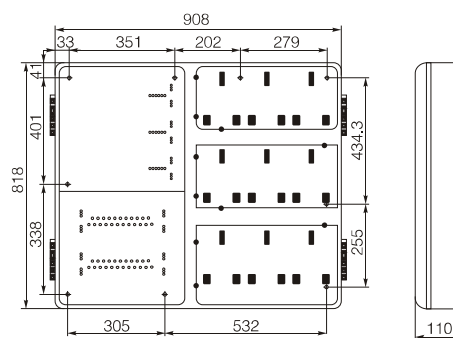

CFFX-S901单相九位电子式电表箱

型号含义

主要技术参数

型号	配置	名称	规格	数量
CFFX-S901	总开关配置	塑壳断路器	CFM1-250L/3300 250A	1台
	表前配置	隔离开关	CFH2-125/1P 63A	9台
	表后配置	断路器	DZ47-63/2P 63A	9台
	采集器配套开关	断路器	CFH2-125/1P 63A	1台

注：总开关连接线BV16mm²或BV25mm²电能表连接线BV6mm²或BV10mm²

单相表箱接线图及外形安装尺寸

图1 接线图

图2 外形及安装尺寸

订货须知

- 此方案内参数为本公司提供的参考配置，如果客户需本公司提供成套产品的，请提供具体的配置方案。